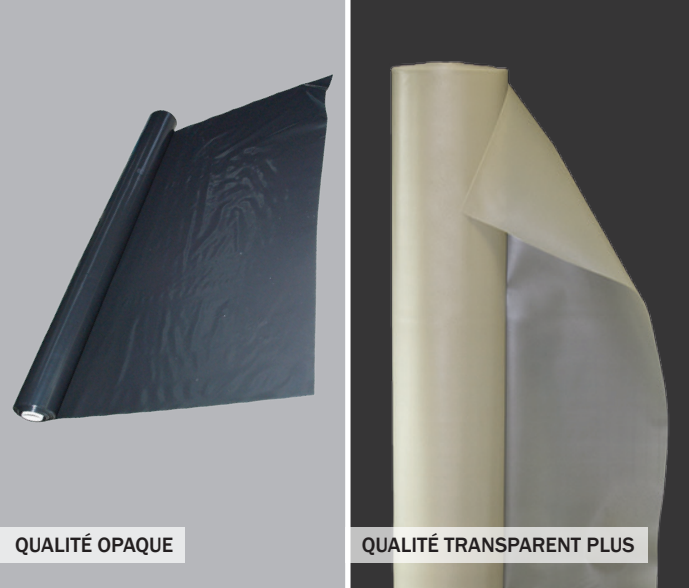

FILM POLYÉTHYLÈNE SOUS DALLAGE - QUALITÉ BÂTIMENT

		CODE ARTICLE
40M2 / 4M PL4 / SD 150 - FILM PE BÂTIMENT	Palette de 100 rlx	FISTTR4041050
75M2 / 3M PL2 / SD 150 - FILM PE BÂTIMENT	Palette de 60 rlx	FISTTR125315
R415-75 - 75M2 / 3M PL4 / SD 150 - FILM PE BÂTIMENT	Palette de 60 rlx	FISTTR075315
R2515 - 150M2 / 3M PL2 / SD 150 - FILM PE BÂTIMENT	Palette de 46 rlx	FISTTR25153R
R415-150 - 150M2 / 3M PL4 / SD 150 - FILM PE BÂTIMENT	Palette de 44 rlx	FISTTR150315
162M2 / 3M PL2 / SD 150 - FILM PE BÂTIMENT	Palette de 46 rlx	FISTTR25K315
162M2 / 4M PL4 / SD 150 - FILM PE BÂTIMENT	Palette de 44 rlx	FISTTR25K415
162M2 / 6M PL4 / SD 150 - FILM PE BÂTIMENT	Palette de 46 rlx	FISTTR25K615
200M2 / 3M PL2 / SD 150 - FILM PE BÂTIMENT	Palette de 39 rlx	FISTTR2003150
200M2 / 6M PL4 / SD 150 - FILM PE BÂTIMENT	Palette de 39 rlx	FISTTR200615
330M2 / 3M PL2 / SD 150 - FILM PE BÂTIMENT	Palette de 23 rlx	FISTTR50K315
330M2 / 6M PL4 / SD 150 - FILM PE BÂTIMENT	Palette de 23 rlx	FISTTR50K615
120M2 / 3M PL2 / SD 200 - FILM PE BÂTIMENT	Palette de 46 rlx	FISTTR25K320
120M2 / 6M PL4 / SD 200 - FILM PE BÂTIMENT	Palette de 46 rlx	FISTTR25K620
150M2 / 3M PL2 / SD 200 - FILM PE BÂTIMENT	Palette de 39 rlx	FISTTR1503200
150M2 / 6M PL4 / SD 200 - FILM PE BÂTIMENT	Palette de 39 rlx	FISTTR1506200
240M2 / 3M PL2 / SD 200 - FILM PE BÂTIMENT	Palette de 23 rlx	FISTTR50K320
240M2 / 6M PL4 / SD 200 - FILM PE BÂTIMENT	Palette de 23 rlx	FISTTR50K620
100M2 / 6M PL4 / SD 300 - FILM PE BÂTIMENT	Palette de 39 rlx	FISTTR25K630
162M2 / 3M PL2 / SD 300 - FILM PE BÂTIMENT	Palette de 23 rlx	FISTTR50K330
162M2 / 6M PL4 / SD 300 - FILM PE BÂTIMENT	Palette de 23 rlx	FISTTR50K630
120M2 / 6M PL4 / SD 400 - FILM PE BÂTIMENT	Palette de 23 rlx	FISTTR50K640

QUALITÉ BÂTIMENT

QUALITÉ BÂTIMENT

FILM POLYÉTHYLÈNE

QUALITÉ OPAQUE

QUALITÉ TRANSPARENT PLUS

BATIDALL NOIR/GRIS

QUALITÉ COEXTRUDÉ NOIR/GRIS

FILM POLYÉTHYLÈNE SOUS DALLAGE - QUALITÉ OPAQUE