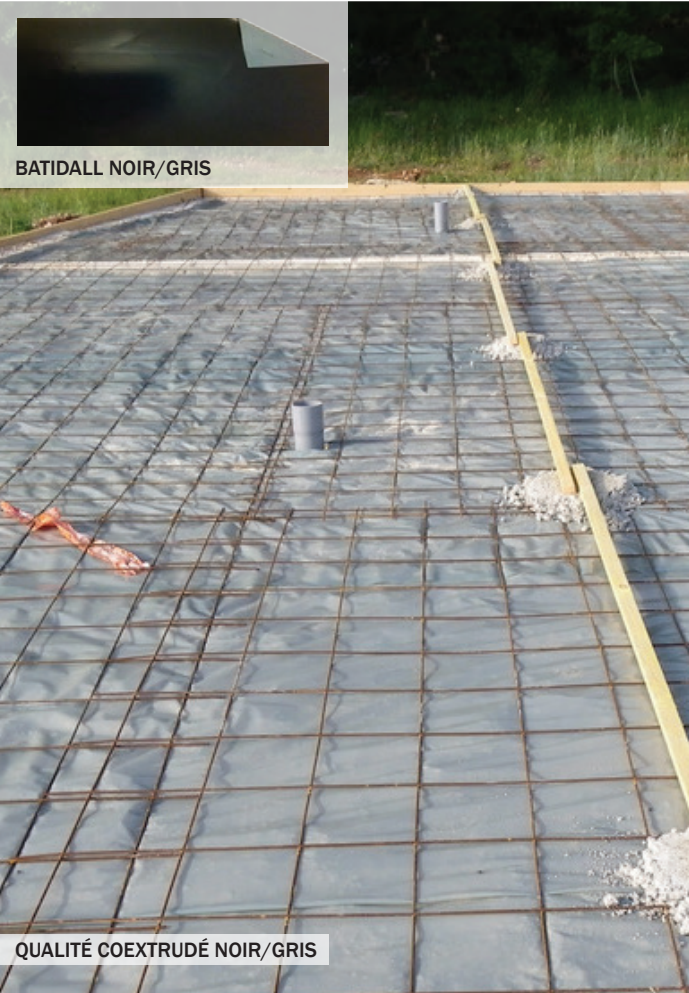

QUALITÉ OPAQUE

QUALITÉ TRANSPARENT PLUS

BATIDALL NOIR/GRIS

QUALITÉ COEXTRUDÉ NOIR/GRIS

FILM POLYÉTHYLÈNE SOUS DALLAGE - QUALITÉ OPAQUE

CODE ARTICLE

200M2 / 3M PL2 / SD 150 - FILM PE OPAQUE	Palette de 39 rlx	FISTOP200315
200M2 / 6M PL4 / SD 150 - FILM PE OPAQUE	Palette de 39 rlx	FISTOP200615
330M2 / 6M PL4 / SD 150 - FILM PE OPAQUE	Palette de 23 rlx	FISTOP50K615
150M2 / 3M PL2 / SD 200 - FILM PE OPAQUE	Palette de 39 rlx	FISTOP150320
150M2 / 6M PL4 / SD 200 - FILM PE OPAQUE	Palette de 39 rlx	FISTOP150620
240M2 / 6M PL4 / SD 200 - FILM PE OPAQUE	Palette de 23 rlx	FISTOP50K620

FILM POLYÉTHYLÈNE SOUS DALLAGE - QUALITÉ TRANSPARENT PLUS

CODE ARTICLE

120M2 / 3M PL2 / SD 150 - FILM PE TRANSPARENT PLUS	Palette de 60 rlx	FISTTR1203DT300
120M2 / 6M PL4 / SD 150 - FILM PE TRANSPARENT PLUS	Palette de 60 rlx	FISTTR1206DT300
200M2 / 3M PL2 / SD 150 - FILM PE TRANSPARENT PLUS	Palette de 39 rlx	FISTTR315DT300
120M2 / 3M PL2 / SD 200 - FILM PE TRANSPARENT PLUS	Palette de 46 rlx	FISTTR25K320+
120M2 / 6M PL4 / SD 200 - FILM PE TRANSPARENT PLUS	Palette de 46 rlx	FISTTR25K620+
150M2 / 3M PL2 / SD 200 - FILM PE TRANSPARENT PLUS	Palette de 39 rlx	FISTTR320DT300

FILM POLYÉTHYLÈNE SOUS DALLAGE - QUALITÉ COEXTRUDÉ NOIR/GRIS

CODE ARTICLE

BATICOEX - 150M2 / 6M PL4 / SD 150 - FILM PE COEXTRUDÉ	NOUVEAU Palette de 46 rlx	FIBATICOEX150
BATIDALL - 150M2 / 6M PL4 / SD 150 - FILM PE COEXTRUDÉ	Palette de 46 rlx	FIBATIDALL150

FILM POLYÉTHYLÈNE SOUS DALLAGE - QUALITÉ BLANC

CODE ARTICLE

120M2 / 3M PL2 / SD 150 - FILM PE BLANC	Palette de 60 rlx	FISTBC120315A
120M2 / 6M PL4 / SD 150 - FILM PE BLANC	Palette de 60 rlx	FISTBC120615A
120M2 / 3M PL2 / SD 200 - FILM PE BLANC	Palette de 46 rlx	FISTBC25K320
120M2 / 6M PL4 / SD 200 - FILM PE BLANC	Palette de 46 rlx	FISTBC25K620